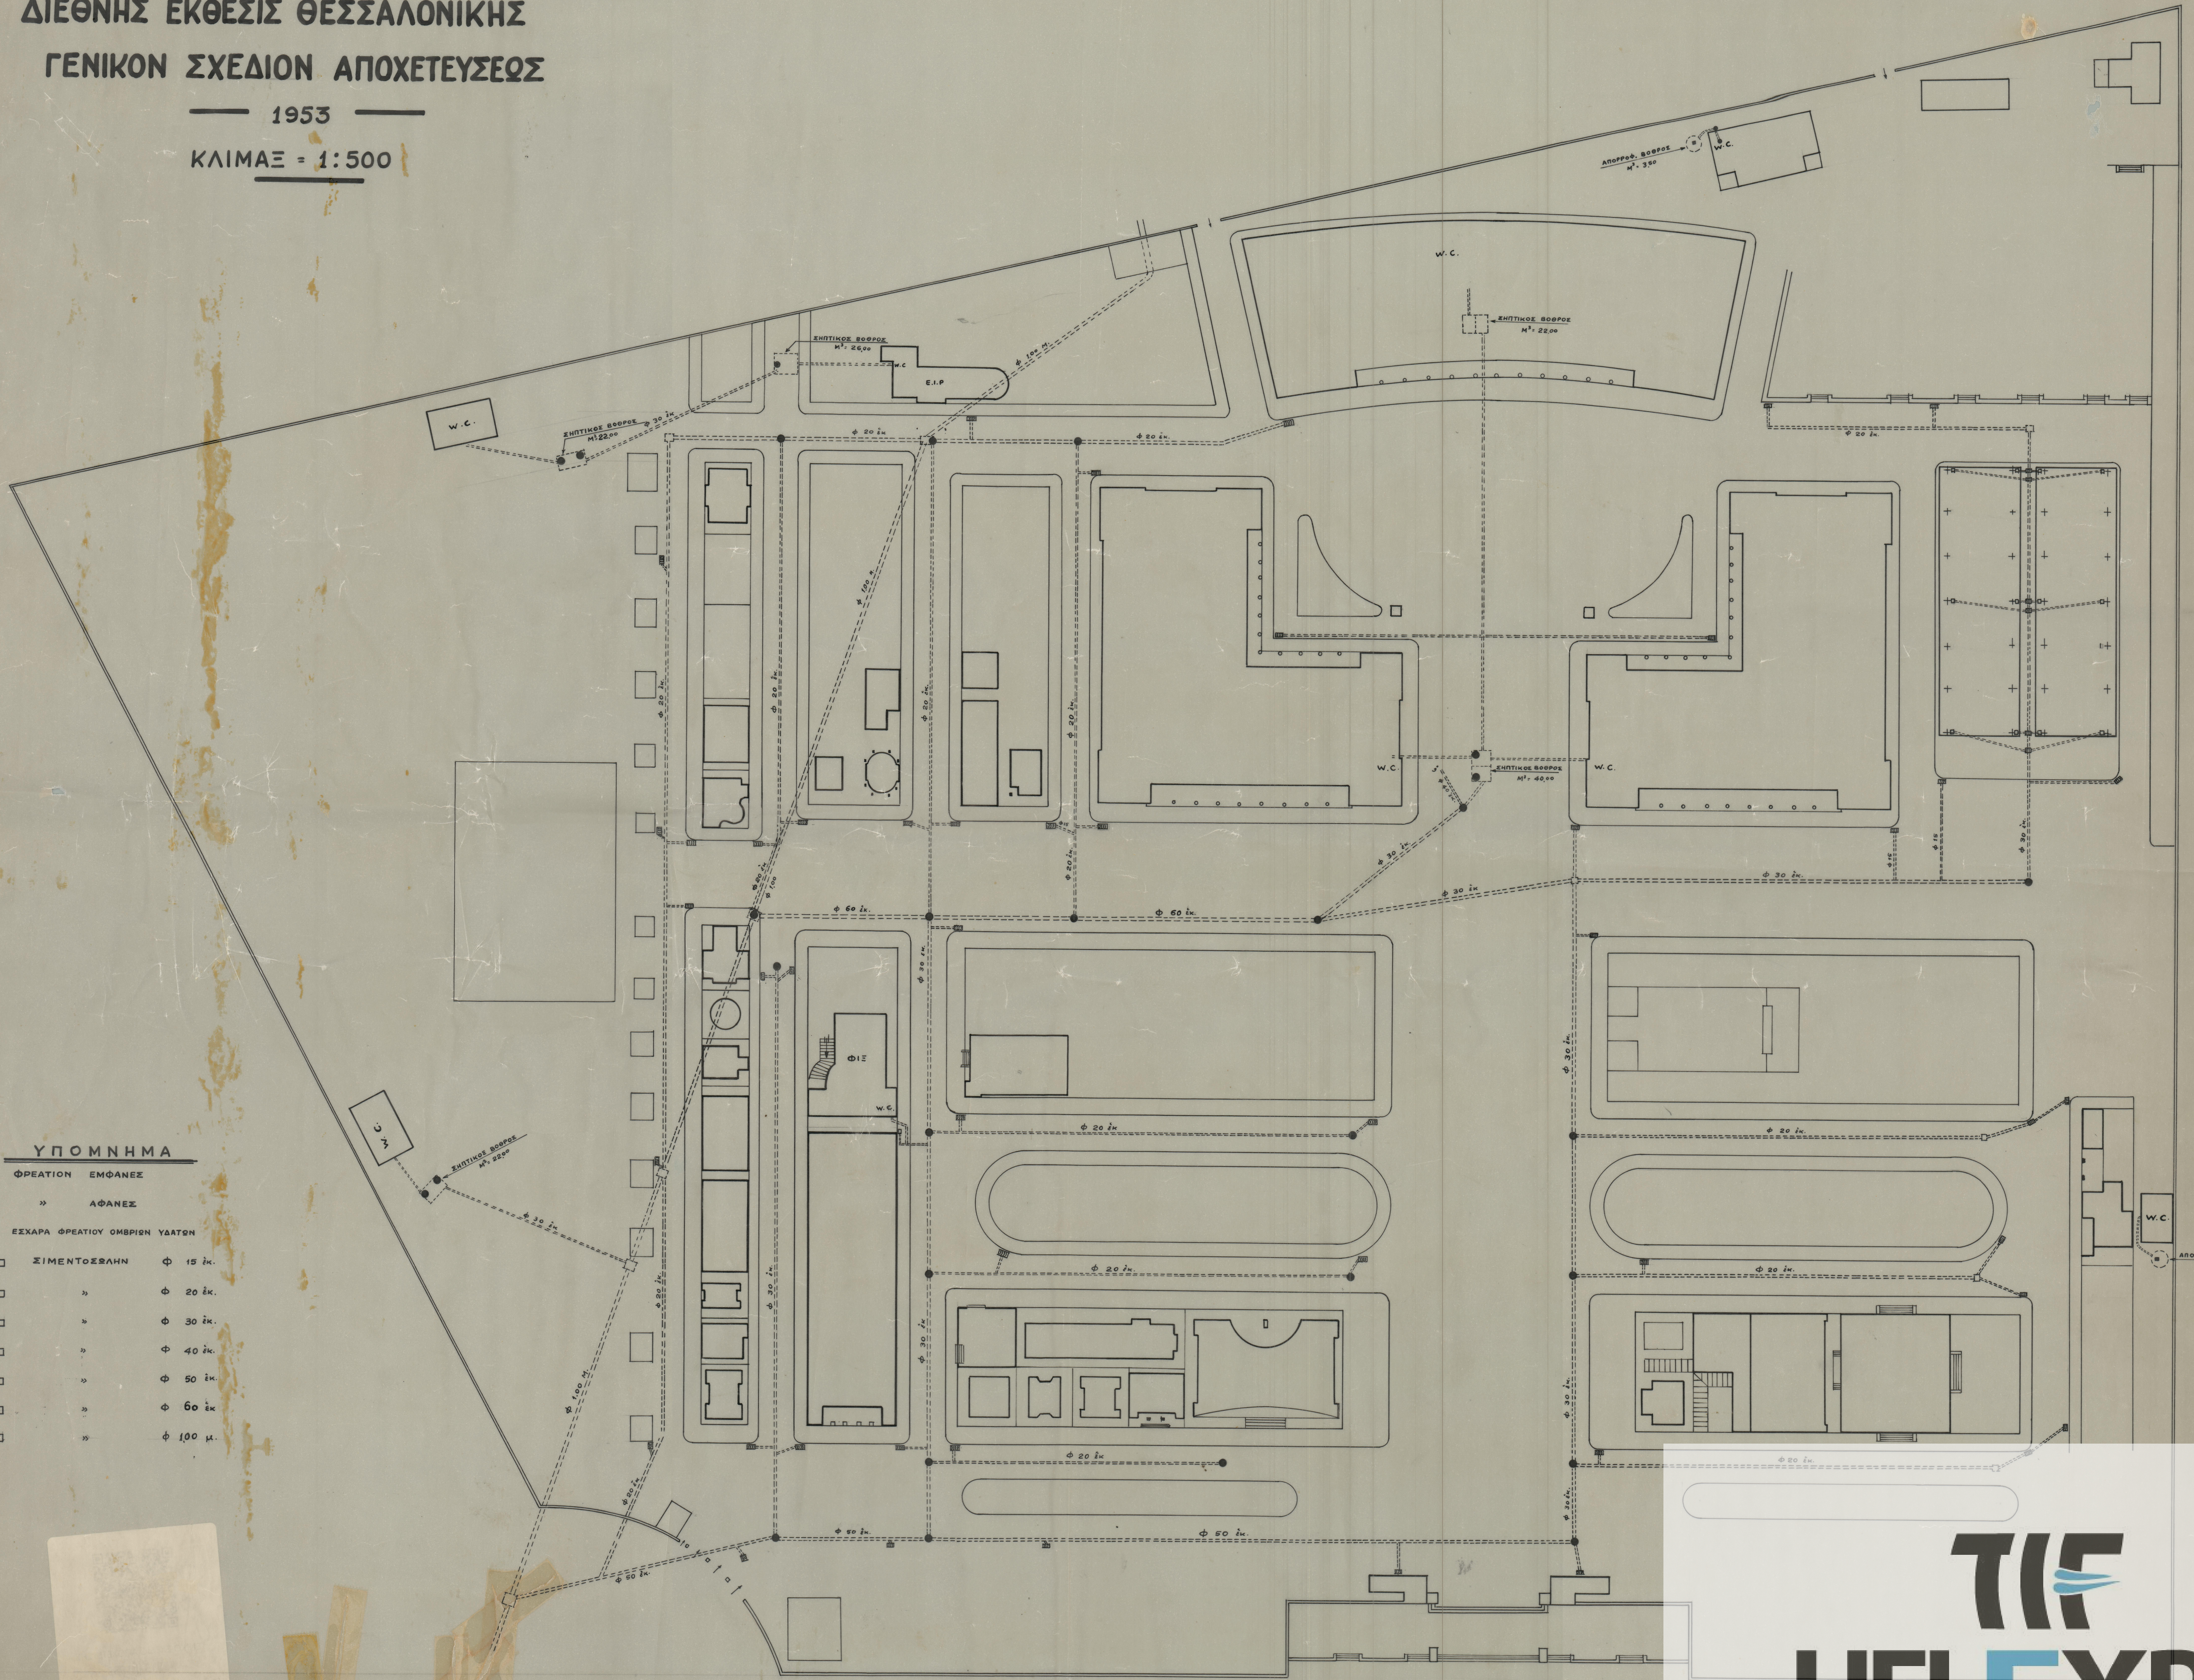

ΔΙΕΘΝΗΣ ΕΚΘΕΣΙΣ ΘΕΣΣΑΛΟΝΙΚΗΣ
ΓΕΝΙΚΟΝ ΣΧΕΔΙΟΝ ΑΠΟΧΕΤΕΥΣΕΩΣ

1953
ΚΛΙΜΑΞ = 1:500

ΥΠΟΜΝΗΜΑ

- ΦΡΕΑΤΙΟΝ ΕΜΦΑΝΕΣ
- » ΑΦΑΝΕΣ
- ▨ ΕΣΧΑΡΑ ΦΡΕΑΤΙΟΥ ΟΜΒΡΙΩΝ ΥΔΑΤΩΝ
- ▭ ΣΙΜΕΝΤΟΣΦΑΛΗΝ
 - φ 15 εκ.
 - » φ 20 εκ.
 - » φ 30 εκ.
 - » φ 40 εκ.
 - » φ 50 εκ.
 - » φ 60 εκ.
 - » φ 100 εκ.