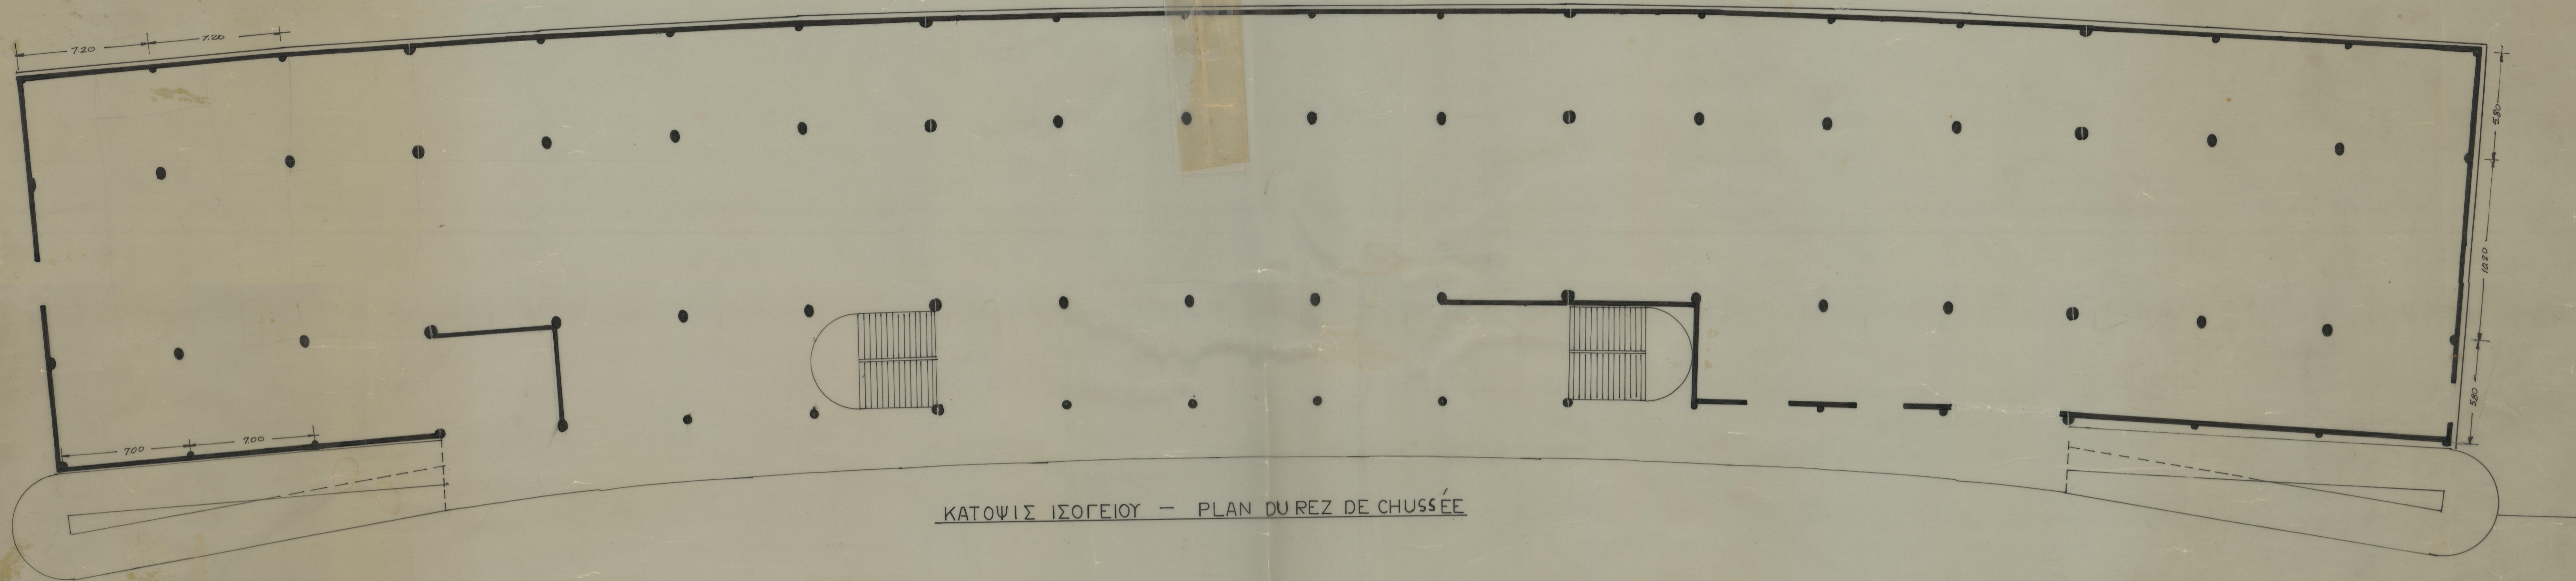

ΔΙΕΘΝΗΣ ΕΚΘΕΣΙΣ ΘΕΣΣΑΛΟΝΙΚΗΣ
FOIRE INTERNATIONALE DE THESSALONIKI
ΠΕΡΙΠΤΕΡΟΝ - PAVILLON
ΚΛΙΜΑΞ 1:200 - ECHELLE 1:200

ΚΑΤΟΨΙΣ ΙΣΟΓΕΙΟΥ - PLAN DU REZ DE CHUSSÉE

ΠΡΟΟΨΙΣ - FACADE

ΚΑΤΟΨΙΣ ΟΡΟΦΟΥ - PLAN DE L'ETAGE

Π2 ΚΑΤΟΨΙΣ
#5471

TIF
HELEXPO