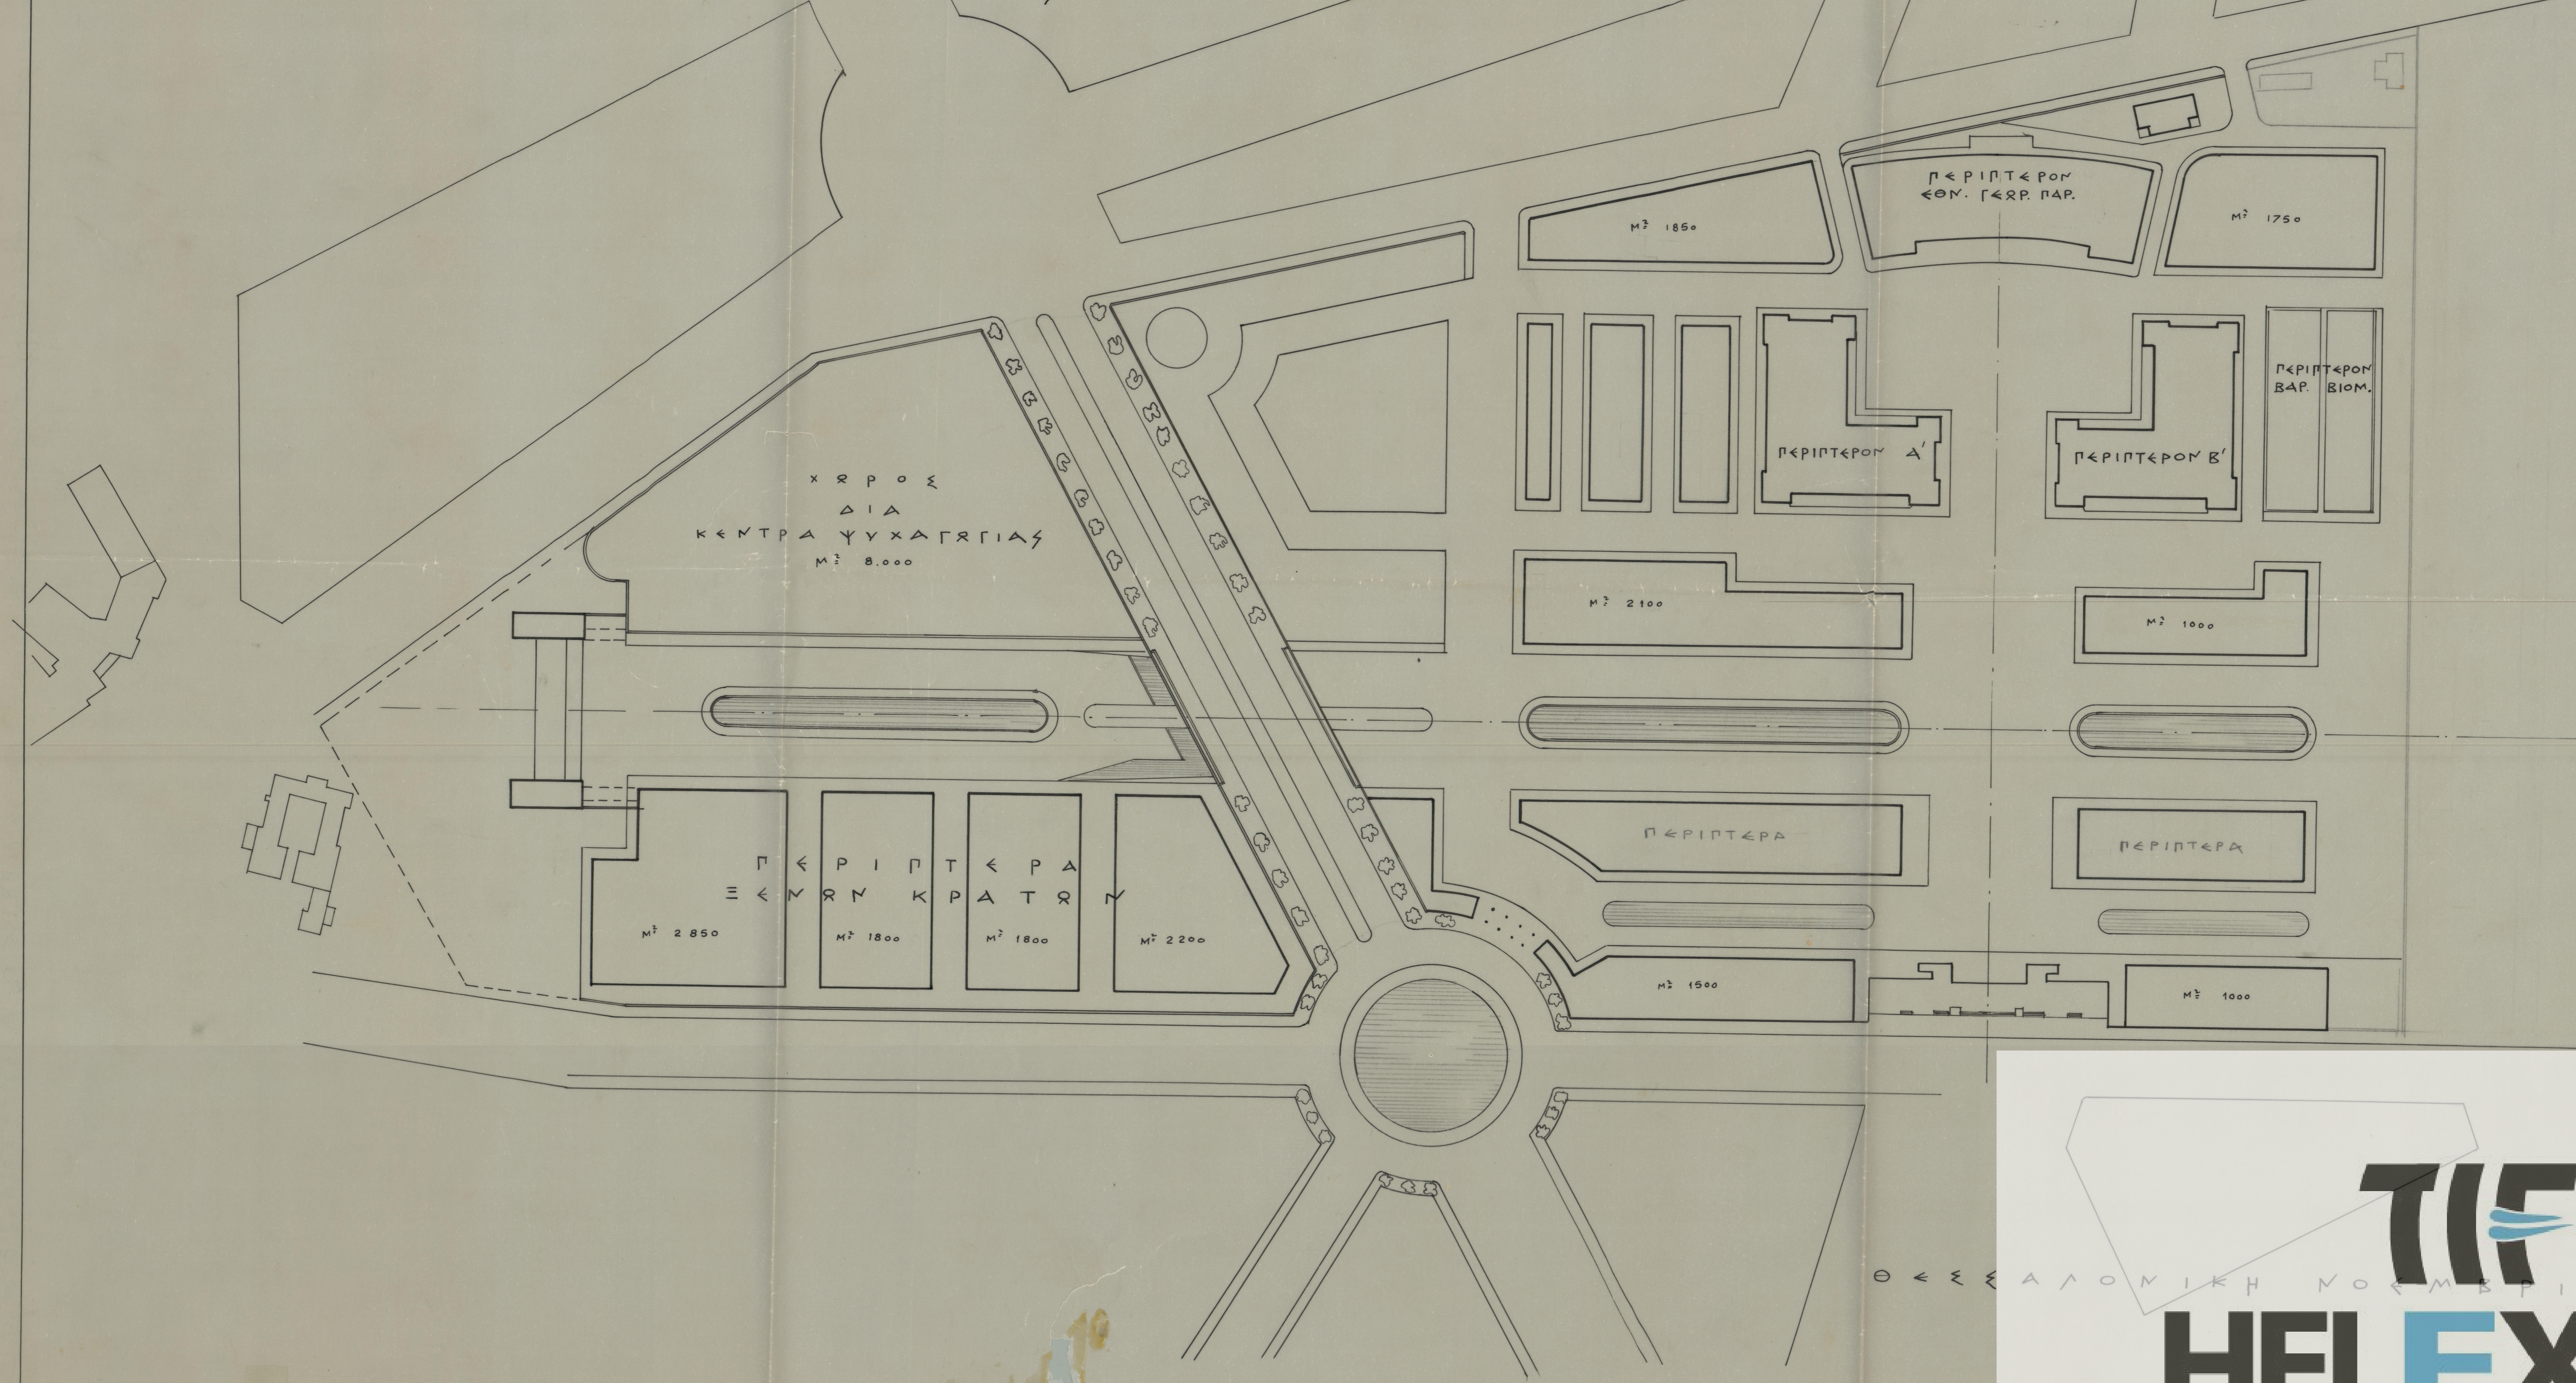

ΔΙΕΘΥΗΣ ΕΚΘΕΣΙΣ ΘΕΣΣΑΛΟΜΙΚΗΣ
 ΡΥΜΟΤΟΜΙΚΟΝ ΣΧΕΔΙΑΓΡΑΜΜΑ
 ΠΕΡΙΟΧΗΣ
 ΚΛΙΜΑΞ 1/1000

ΘΕΣΣΑΛΟΜΙΚΗ ΜΟΝΟΜΕΣΗΡΙΟΣ 1953

ΤΙΕ
HELEXPO

Σ. ΜΥΛΑΡΑΣ Μ. ΠΕΡΕΜΑΤΣΟΓΛΟΥ